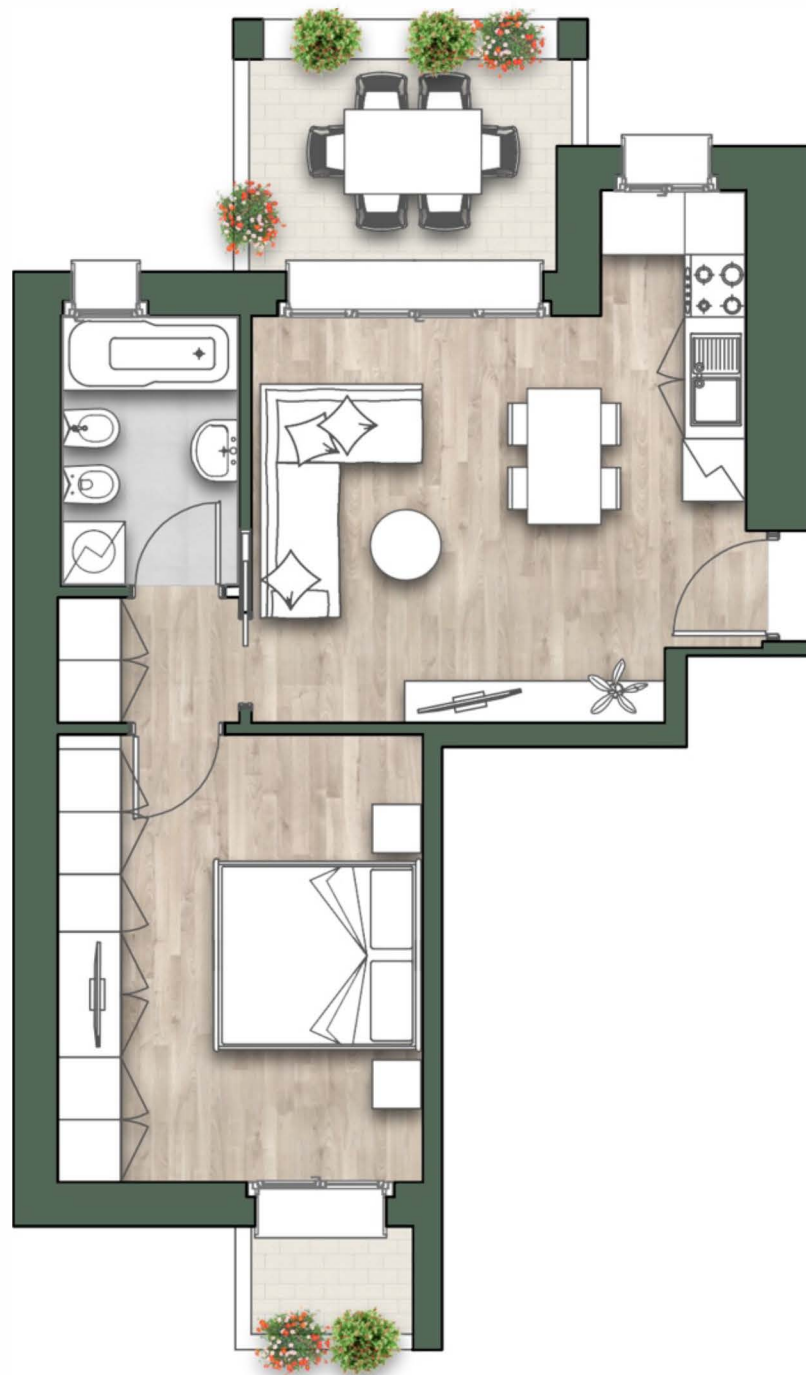

NUOVE DISPONIBILITÀ - PRONTA CONSEGNA

169.000 €

RESIDENZA
PARCO
NATURALLY LIFE

UNITÀ 1A-4-6
EDIFICIO 1A
PIANO QUARTO

MQ COPERTI (100%)	53,76	53,76
MQ BALCONI FINO A 20 MQ (50%)	9,80	4,90
MQ BALCONI FINO A 40 MQ (20%)		
MQ BALCONI FINO OLTRE 40 MQ (5%)		
MQ GIARDINI (5%)		
MQ CANTINA (FORFAIT)		2,50
MQ COMMERCIALI TOTALI		64,68

 **Oneshot**
Real Estate Solutions

Planimetria non in scala. La presente planimetria non costituisce documentazione contrattuale. Gli arredi interni ed esterni (inclusa la vegetazione) sono puramente indicativi degli spazi e non contrattuali.