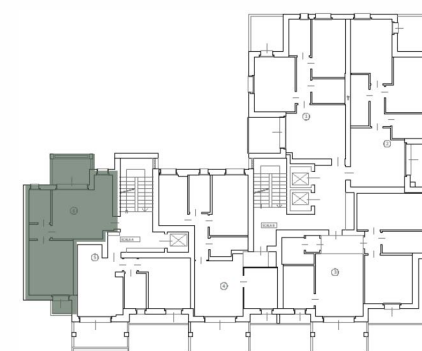

NUOVE DISPONIBILITÀ - PRONTA CONSEGNA

169.000 €

RESIDENZA
PARCO
NATURALLY LIFE

UNITÀ 1A-4-6
EDIFICIO 1A
PIANO QUARTO

MQ COPERTI (100%)	53,76	53,76
MQ BALCONI FINO A 20 MQ (50%)	9,80	4,90
MQ BALCONI FINO A 40 MQ (20%)		
MQ BALCONI FINO OLTRE 40 MQ (5%)		
MQ GIARDINI (5%)		
MQ CANTINA (FORFAIT)		2,50
MQ COMMERCIALI TOTALI		64,68

 **Oneshot**
Real Estate Solutions

Planimetria non in scala. La presente planimetria non costituisce documentazione contrattuale. Gli arredi interni ed esterni (inclusa la vegetazione) sono puramente indicativi degli spazi e non contrattuali.